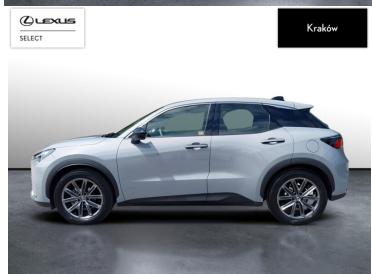

LEXUS LBX

LBX 1.5 HYBRID ELEGANT

146 900 zł brutto

KINTO UŻYWANE

dla Firmy

1 359 zł

netto /mies.

KINTO UŻYWANE

dla Ciebie

-

brutto /mies.

Okres finansowania 36 mies.

Wpłata własna 15%

Limit 15 000 km

WYPOSAŻENIE

BEZPIECZEŃSTWO

ABS, ASR (KONTROLA TRAKCJI), ASYSTENT PASA RUCHU, CZUJNIK DESZCZU, CZUJNIK ZMIERZCHU, ESP (STABILIZACJA TORU JAZDY), ISOFIX, KURTINY POWIETRZNE, OGRANICZNIK PRĘDKOŚCI, PODUSZKA POWIETRZNA CHRONIĄCA KOLANA, PODUSZKA POWIETRZNA KIEROWCY, PODUSZKA POWIETRZNA PASAŻERA, PODUSZKI BOCZNE PRZEDNIE, ŚWIATŁA LED, ŚWIATŁA DO JAZDY DZIENNEJ, ŚWIATŁA PRZECIWMGIELNE, ELEKTRONICZNA KONTROLA CIŚNIENIA W OPONACH, LAMPY TYLNE W TECHNOLOGII LED, SYSTEM WSPOMAGANIA HAMOWANIA, BOCZNA PODUSZKA POWIETRZNA KIEROWCY, KURTINY POWIETRZNE - TYŁ, ASYSTENT HAMOWANIA - BRAKE ASSIST, SYSTEM OSTRZEGAJĄCY O MOŻLIWEJ KOLIZJI, KONTROLA ODLEGŁOŚCI, AKTYWNY ASYSTENT ZMIANY PASA RUCHU, ASYSTENT (CZUJNIK) MARTWEGO POLA

KOMFORT

BLUETOOTH, CZUJNIKI PARKOWANIA PRZEDNIE, CZUJNIKI PARKOWANIA TYLNE, ELEKTRYCZNE SZYBY PRZEDNIE, ELEKTRYCZNE SZYBY TYLNE, ELEKTRYCZNIE USTAWIANE LUSTERKA, GNIAZDO USB, KAMERA COFANIA, KLIMATYZACJA DWUSTREFOWA, NAWIGACJA GPS, PODGRZEWANA PRZEDNIA SZYBA, PODGRZEWANE LUSTERKA BOCZNE, PODGRZEWANE PRZEDNIE SIEDZENIA, TAPICERKA SKÓRZANA, TEMPOMAT AKTYWNY, WIELOFUNKCYJNA KIEROWNICA, WSPOMAGANIE KIEROWNICY, DŹWIGNIA ZMIANY BIEGÓW WYKOŃCZONA SKÓRĄ, KIEROWNICA OGRZEWANA, KIEROWNICA SKÓRZANA, LUSTERKA BOCZNE SKŁADANE ELEKTRYCZNIE, PODGRZEWANY FOTEL PASAŻERA, WSPOMAGANIE RUSZANIA POD GÓRĘ, FELGI ALUMINIOWE 18, PODŁOKIETNIKI - PRZÓD, ZESTAW GŁOŚNOMÓWIĄCY, KEYLESS GO, ŚWIATŁA DO JAZDY DZIENNEJ DIODOWE LED, REGUL. ELEKTR. PODPARCIA ŁĘDŹWIOWEGO - KIEROWCA, EKRAŃ DOTYKOWY, ASYSTENT JAZDY W KORKU, GŁOSOWE STEROWANIE FUNKCJAMI POJAZDU I 14 WIĘCEJ

POJEMNOŚĆ
1 490 CM³

MOC
136 KM

ROK PRODUKCJI
2025

PRZEBIEG
15 200 KM

RODZAJ NADWOZIA
HATCHBACK

VAT 23%
TAK

SKRZYNIA BIEGÓW
AUTOMATYCZNA

RODZAJ PALIWA
HYBRYDA

DATA PIERWSZEJ REJESTRACJI
2025-06-10

KOLOR NADWOZIA
SZARY METALIK

KRAJ POCHODZENIA
POLSKA

KRAJ POCHODZENIA/NUMER
REJESTRACYJNY
JTHAAAAE201043555
/KK0142R

LEXUS SELECT
UŻYWANE Z SALONU

> KOMPLEKSOWA KONTROLA TECHNICZNA

> INDYWIDUALNA OFERTA FINANSOWA