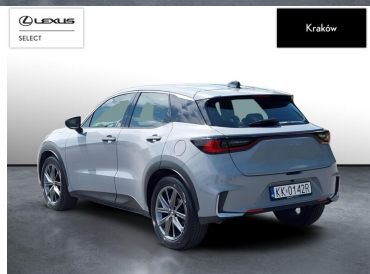

LEXUS LBX

LBX 1.5 HYBRID ELEGANT

146 900 zł brutto

KINTO UŻYWANE

dla Firmy

1 359 zł

netto /mies.

KINTO UŻYWANE

dla Ciebie

-

brutto /mies.

Okres finansowania 36 mies.

Wpłata własna 15%

Limit 15 000 km

WYPOSAŻENIE

BEZPIECZEŃSTWO

ABS, ASR (KONTROLA TRAKCJI), ASYSTENT PASA RUCHU, CZUJNIK DESZCZU, CZUJNIK ZMIERZCHU, ESP (STABILIZACJA TORU JAZDY), ISOFIX, KURTINY POWIETRZNE, OGRANICZNIK PRĘDKOŚCI, PODUSZKA POWIETRZNA CHRONIĄCA KOLANA, PODUSZKA POWIETRZNA KIEROWCY, PODUSZKA POWIETRZNA PASAŻERA, PODUSZKI BOCZNE PRZEDNIE, ŚWIATŁA LED, ŚWIATŁA DO JAZDY DZIENNEJ, ŚWIATŁA PRZECIWMGIELNE, ELEKTRONICZNA KONTROLA CIŚNIENIA W OPONACH, LAMPY TYLNE W TECHNOLOGII LED, SYSTEM WSPOMAGANIA HAMOWANIA, BOCZNA PODUSZKA POWIETRZNA KIEROWCY, KURTINY POWIETRZNE - TYŁ, ASYSTENT HAMOWANIA - BRAKE ASSIST, SYSTEM OSTRZEGAJĄCY O MOŻLIWEJ KOLIZJI, KONTROLA ODLEGŁOŚCI, AKTYWNY ASYSTENT ZMIANY PASA RUCHU, ASYSTENT (CZUJNIK) MARTWEGO POLA

KOMFORT

BLUETOOTH, CZUJNIKI PARKOWANIA PRZEDNIE, CZUJNIKI PARKOWANIA TYLNE, ELEKTRYCZNE SZYBY PRZEDNIE, ELEKTRYCZNE SZYBY TYLNE, ELEKTRYCZNIE USTAWIANE LUSTERKA, GNIAZDO USB, KAMERA COFANIA, KLIMATYZACJA DWUSTREFOWA, NAWIGACJA GPS, PODGRZEWANA PRZEDNIA SZYBA, PODGRZEWANE LUSTERKA BOCZNE, PODGRZEWANE PRZEDNIE SIEDZENIA, TAPICERKA SKÓRZANA, TEMPOMAT AKTYWNY, WIELOFUNKCYJNA KIEROWNICA, WSPOMAGANIE KIEROWNICY, DŹWIGNIA ZMIANY BIEGÓW WYKOŃCZONA SKÓRĄ, KIEROWNICA OGRZEWANA, KIEROWNICA SKÓRZANA, LUSTERKA BOCZNE SKŁADANE ELEKTRYCZNIE, PODGRZEWANY FOTEL PASAŻERA, WSPOMAGANIE RUSZANIA POD GÓRĘ, FELGI ALUMINIOWE 18, PODŁOKIETNIKI - PRZÓD, ZESTAW GŁOŚNOMÓWIĄCY, KEYLESS GO, ŚWIATŁA DO JAZDY DZIENNEJ DIODOWE LED, REGUL. ELEKTR. PODPARCIA ŁĘDŹWIOWEGO - KIEROWCA, EKRAŃ DOTYKOWY, ASYSTENT JAZDY W KORKU, GŁOSOWE STEROWANIE FUNKCJAMI POJAZDU I 14 WIĘCEJ

POJEMNOŚĆ
1 490 CM³

MOC
136 KM

ROK PRODUKCJI
2025

PRZEBIEG
15 200 KM

RODZAJ NADWOZIA
HATCHBACK

VAT 23%
TAK

SKRZYNIA BIEGÓW
AUTOMATYCZNA

RODZAJ PALIWA
HYBRYDA

DATA PIERWSZEJ REJESTRACJI
2025-06-10

KOLOR NADWOZIA
SZARY METALIK

KRAJ POCHODZENIA
POLSKA

KRAJ POCHODZENIA/NUMER
REJESTRACYJNY
JTHAAAAE201043555
/KK0142R

LEXUS SELECT
UŻYWANE Z SALONU

> KOMPLEKSOWA KONTROLA TECHNICZNA

> INDYWIDUALNA OFERTA FINANSOWA