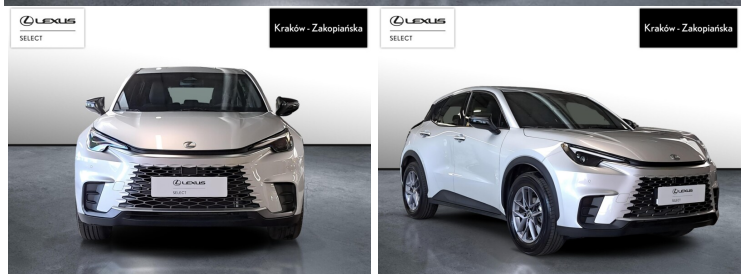

LEXUS LBX

1.5 HYBRID, COMFORT, FVAT23%

134 900 zł brutto

KINTO UŻYWANE

dla Firmy

1 327 zł

netto /mies.

KINTO UŻYWANE

dla Ciebie

1 630 zł

brutto /mies.

Okres finansowania 36 mies.

Wpłata własna 15%

Limit 15 000 km

WYPOSAŻENIE

BEZPIECZEŃSTWO

ABS, ASR (KONTROLA TRAKCJI), ASYSTENT PASA RUCHU, CZUJNIK DESZCZU, CZUJNIK ZMIERZCHU, ESP (STABILIZACJA TORU JAZDY), ISOFIX, KURTYNY POWIETRZNE, OGRANICZNIK PRĘDKOŚCI, PODUSZKA POWIETRZNA KIEROWCY, PODUSZKA POWIETRZNA PASAŻERA, PODUSZKI BOCZNE PRZEDNIE, ŚWIATŁA LED, ŚWIATŁA DO JAZDY DZIENNEJ, ŚWIATŁA PRZECIWMGIELNE, ELEKTRONICZNA KONTROLA CIŚNIENIA W OPONACH, LAMPY TYLNE W TECHNOLOGII LED, BOCZNA PODUSZKA POWIETRZNA KIEROWCY, AKTYWNY ASYSTENT HAMOWANIA AWARYJNEGO, SYSTEM OSTRZEGAJĄCY O MOŻLIWEJ KOLIZJI, KONTROLA ODLEGŁOŚCI, AKTYWNY ASYSTENT ZMIANY PASA RUCHU

KOMFORT

BLUETOOTH, CZUJNIKI PARKOWANIA PRZEDNIE, CZUJNIKI PARKOWANIA TYLNE, ELEKTRYCZNE SZYBY PRZEDNIE, ELEKTRYCZNE SZYBY TYLNE, ELEKTRYCZNIE USTAWIANE LUSTERKA, GNIAZDO USB, KAMERA COFANIA, KLIMATYZACJA DWUSTREFOWA, NAWIGACJA GPS, PODGRZEWANE LUSTERKA BOCZNE, PODGRZEWANE PRZEDNIE SIEDZENIA, TEMPOMAT AKTYWNY, WIELOFUNKCYJNA KIEROWNICA, WSPOMAGANIE KIEROWNICY, DŹWIGNIA ZMIANY BIEGÓW WYKOŃCZONA SKÓRĄ, KIEROWNICA SKÓRZANA, LUSTERKA BOCZNE SKŁADANE ELEKTRYCZNIE, PODGRZEWANY FOTEL PASAŻERA, WSPOMAGANIE RUSZANIA POD GÓRĘ, FELGI ALUMINIOWE 17, PODŁOKIETNIKI - PRZÓD, ZESTAW GŁOŚNOMÓWIĄCY, KEYLESS GO, ŚWIATŁA DO JAZDY DZIENNEJ DIODOWE LED, REGUL. ELEKTR. PODPARCIA LĘDŹWIOWEGO - KIEROWCA, EKRAŃ DOTYKOWY, ASYSTENT JAZDY W KORKU

INNE

INTERFEJS ANDROID AUTO, INTERFEJS APPLE CARPLAY, RSA - SYSTEM ROZPOZNAWANIA ZNAKÓW DROGOWYCH, ELEKTRYCZNY HAMULEC POSTOJOWY, ASYSTENT HAMOWANIA AWARYJNEGO W MIEŚCIE, ASYSTENT ŚWIATEŁ DROGOWYCH

POJEMNOŚĆ
1 490 CM³

MOC
136 KM

ROK PRODUKCJI
2025

PRZEBIEG
7 270 KM

RODZAJ NADWOZIA
HATCHBACK

VAT 23%
TAK

SKRZYŃNIA BIEGÓW
AUTOMATYCZNA

RODZAJ PALIWA
HYBRYDA

DATA PIERWSZEJ REJESTRACJI
2025-05-30

KOLOR NADWOZIA
SREBRNY

KRAJ POCHODZENIA
POLSKA

KRAJ POCHODZENIA/NUMER
REJESTRACYJNY
JTHAAAAE501037779
/KK48046

LEXUS SELECT
UŻYWANE Z SALONU

> KOMPLEKSOWA KONTROLA TECHNICZNA

> INDYWIDUALNA OFERTA FINANSOWA