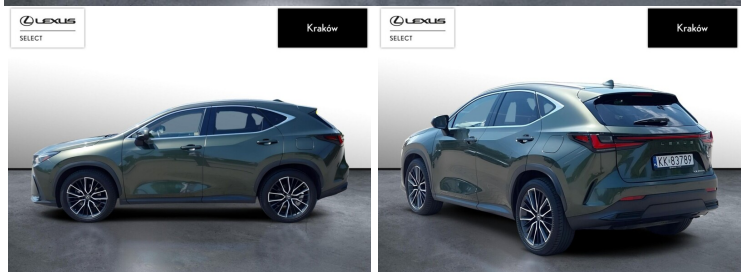

## LEXUS NX

LEXUS NX450H+ OMOTENASHI AW...

215 900 zł brutto

KINTO UŻYWANE

dla Firmy

2 389 zł

netto /mies.

KINTO UŻYWANE

dla Ciebie

-

brutto /mies.

Okres finansowania 36 mies.

Wpłata własna 15%

Limit 15 000 km

POJEMNOŚĆ  
2 487 CM<sup>3</sup>MOC  
309 KMROK PRODUKCJI  
2023PRZEBIEG  
107 543 KMRODZAJ NADWOZIA  
SUVVAT 23%  
TAKSKRZYNIA BIEGÓW  
AUTOMATYCZNA (CVT...)RODZAJ PALIWA  
HYBRYDADATA PIERWSZEJ REJESTRACJI  
2023-05-19KOLOR NADWOZIA  
ZIELONY METALIKKRAJ POCHODZENIA  
POLSKAKRAJ POCHODZENIA/NUMER  
REJESTRACYJNY  
JTJCKBFZ202018607  
/KK83789