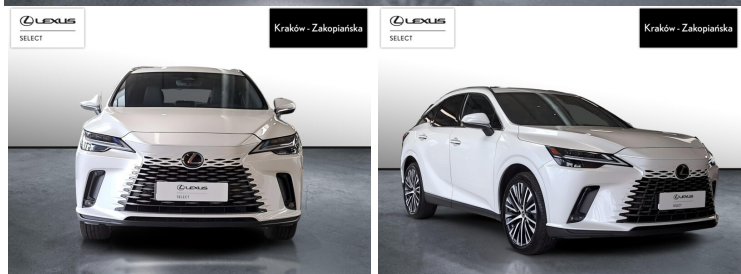

LEXUS RX

350H BUSINESS, KOŁA 21" FV 23%, 1 R...

199 900 zł brutto

KINTO UŻYWANE

dla Firmy

1 965 zł

netto /mies.

KINTO UŻYWANE

dla Ciebie

2 415 zł

brutto /mies.

Okres finansowania 36 mies.

Wpłata własna 15%

Limit 15 000 km

POJEMNOŚĆ
2 487 CM³MOC
190 KMROK PRODUKCJI
2023PRZEBIEG
59 584 KMRODZAJ NADWOZIA
SUVVAT 23%
TAKSKRZYNIA BIEGÓW
AUTOMATYCZNARODZAJ PALIWA
HYBRYDADATA PIERWSZEJ REJESTRACJI
2024-04-15KOLOR NADWOZIA
BIAŁY METALIKKRAJ POCHODZENIA
POLSKAKRAJ POCHODZENIA/NUMER
REJESTRACYJNY
JTJCJBJA802025792
/PY92668