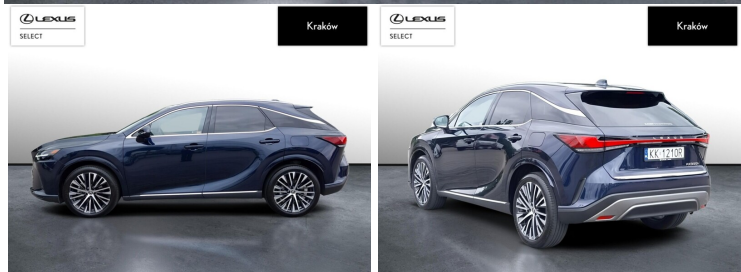

LEXUS RX

RX350H PRESTIGE

311 900 zł brutto

WYPOSAŻENIE

BEZPIECZEŃSTWO

ABS, ASR (KONTROLA TRAKCJI), ASYSTENT PASA RUCHU, CZUJNIK DESZCZU, CZUJNIK ZMIERZCHU, ESP (STABILIZACJA TORU JAZDY), ISOFIX, KURTYNY POWIETRZNE, OGRANICZNIK PRĘDKOŚCI, PODUSZKA POWIETRZNA CHRONIĄCA KOLANA, PODUSZKA POWIETRZNA KIEROWCY, PODUSZKA POWIETRZNA PASAŻERA, PODUSZKI BOCZNE PRZEDNIE, PODUSZKI BOCZNE TYLNE, ŚWIATŁA LED, ŚWIATŁA DO JAZDY DZIENNEJ, ŚWIATŁA PRZECIWMGIELNE, ELEKTRONICZNA KONTROLA CIŚNIENIA W OPONACH, ELEKTRONICZNY SYSTEM ROZDZIAŁU SIŁY HAMOWANIA, LAMPY DOŚWIELAJĄCE ZAKRĘT, LAMPY TYLNE W TECHNOLOGII LED, PODUSZKA KOLAN PASAŻERA, SPRYSKIWACZE REFLEKTORÓW, SYSTEM WSPOMAGANIA HAMOWANIA, BOCZNA PODUSZKA POWIETRZNA KIEROWCY, KURTYNY POWIETRZNE - TYŁ, ASYSTENT HAMOWANIA - BRAKE ASSIST, AKTYWNY ASYSTENT HAMOWANIA AWARYJNEGO, SYSTEM POWIADAMIANIA O WYPADKU, SYSTEM OSTRZEGAJĄCY O MOŻLIWEJ KOLIZJI, KONTROLA ODLEGŁOŚCI, OŚWIETLENIE ADAPTACYJNE, ASYSTENT ZAPOBIEGANIA KOLIZJOM NA SKRZYŻOWANIU, AKTYWNY ASYSTENT ZMIANY PASA RUCHU

KOMFORT

ASYSTENT PARKOWANIA, BLUETOOTH, CZUJNIKI PARKOWANIA PRZEDNIE, CZUJNIKI PARKOWANIA TYLNE, ELEKTRYCZNE SZYBY PRZEDNIE, ELEKTRYCZNE SZYBY TYLNE, ELEKTRYCZNIE USTAWIANE FOTELE, ELEKTRYCZNIE USTAWIANE LUSTERKA, GNIAZDO USB, HUD (WYŚWIETLACZ PRZEZIERNY), KAMERA COFANIA, KLIMATYZACJA DWUSTREFOWA, ŁOPATKI ZMIANY BIEGÓW, NAWIGACJA GPS, PODGRZEWANA PRZEDNIA SZYBA, PODGRZEWANE LUSTERKA BOCZNE, PODGRZEWANE PRZEDNIE SIEDZENIA, PRZYCIEMNIANE SZYBY, TAPICERKA SKÓRZANA, TEMPOMAT AKTYWNY, WIELOFUNKCYJNA KIEROWNICA, WSPOMAGANIE KIEROWNICY, DŹWIGNIA ZMIANY BIEGÓW WYKOŃCZONA SKÓRĄ, FOTELE PRZEDNIE WENTYLOWANE I 36 WIĘCEJ

POJEMNOŚĆ
2 487 CM³

MOC
190 KM

ROK PRODUKCJI
2025

PRZEBIEG
6 044 KM

RODZAJ NADWOZIA
SUV

VAT 23%
TAK

SKRZYNIA BIEGÓW
AUTOMATYCZNA

RODZAJ PALIWA
HYBRYDA