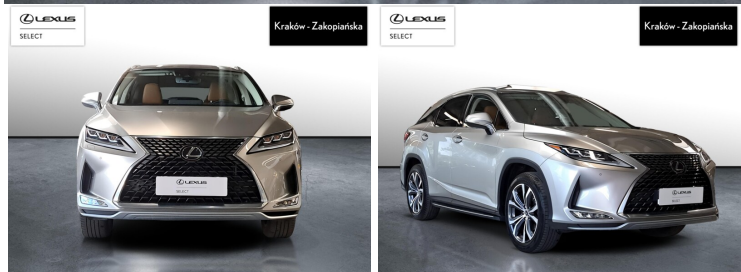

LEXUS RX

300 BUSINESS EDITION +, FVM, HAK

164 900 zł brutto

KINTO ONE LEASING UŻYWANE
od 1717
/mies.

Okres finansowania: 36 | Wpłata własna: 15

POJEMNOŚĆ
1 998 CM³MOC
238 KMROK PRODUKCJI
2022PRZEBIEG
37 020 KMRODZAJ NADWOZIA
SUVSKRZYNIA BIEGÓW
AUTOMATYCZNARODZAJ PALIWA
BENZYNADATA PIERWSZEJ REJESTRACJI
2022-09-23KOLOR NADWOZIA
SREBRNY METALIKKRAJ POCHODZENIA
POLSKAKRAJ POCHODZENIA/NUMER
REJESTRACYJNY
JTJBAMCA502191336
/KK60243