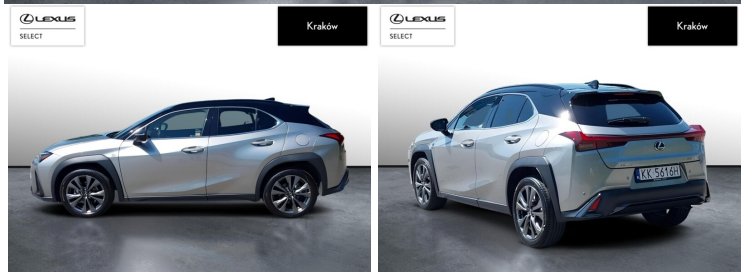

LEXUS UX

LEXUS UX300H F SPORT DESIGN FU...

164 900 zł brutto

KINTO UŻYWANE

dla Firmy

1 788 zł

netto /mies.

KINTO UŻYWANE

dla Ciebie

2 198 zł

brutto /mies.

Okres finansowania 36 mies.

Wpłata własna 15%

Limit 15 000 km

POJEMNOŚĆ
1 987 CM³MOC
199 KMROK PRODUKCJI
2024PRZEBIEG
24 489 KMRODZAJ NADWOZIA
SUVVAT 23%
TAKSKRZYNIA BIEGÓW
AUTOMATYCZNARODZAJ PALIWA
HYBRYDADATA PIERWSZEJ REJESTRACJI
2024-06-07KOLOR NADWOZIA
SREBRNY METALIKKRAJ POCHODZENIA
POLSKAKRAJ POCHODZENIA/NUMER
REJESTRACYJNY
JTHYBBAH602001590
/KK5616H