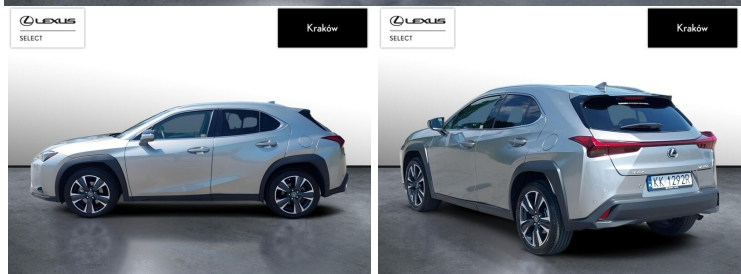

## LEXUS UX

## KINTO UŻYWANE

dla Ciebie

1 948 zł

brutto /mies.

Okres finansowania 36 mies.

Wpłata własna 15%

Limit 15 000 km

POJEMNOŚĆ  
1 987 CM<sup>3</sup>MOC  
199 KMROK PRODUKCJI  
2025PRZEBIEG  
12 567 KMRODZAJ NADWOZIA  
SUVVAT 23%  
TAKSKRZYNIA BIEGÓW  
AUTOMATYCZNARODZAJ PALIWA  
HYBRYDADATA PIERWSZEJ REJESTRACJI  
2025-06-18KOLOR NADWOZIA  
SREBRNY METALIKKRAJ POCHODZENIA  
POLSKAKRAJ POCHODZENIA/NUMER  
REJESTRACYJNY  
JTHYBBAH002020748  
/KK1292R