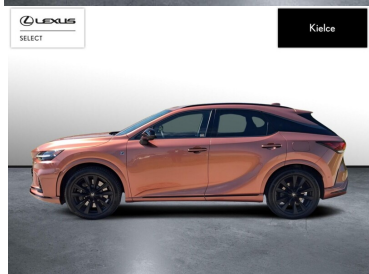

dla Ciebie

4 087 zł

brutto /mies.

Okres finansowania 36 mies.

Wpłata własna 15%

Limit 15 000 km

POJEMNOŚĆ  
2 393 CM<sup>3</sup>MOC  
371 KMROK PRODUKCJI  
2023PRZEBIEG  
21 420 KMRODZAJ NADWOZIA  
SUVVAT 23%  
TAKSKRZYNIA BIEGÓW  
AUTOMATYCZNARODZAJ PALIWA  
HYBRYDADATA PIERWSZEJ REJESTRACJI  
2023-06-22KOLOR NADWOZIA  
BRĄZOWYKRAJ POCHODZENIA  
POLSKAKRAJ POCHODZENIA/NUMER  
REJESTRACYJNY  
JTJCM BHA502002127  
/WR502GC