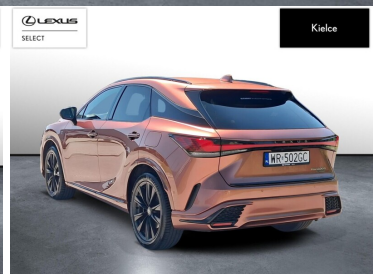

dla Ciebie

4 087 zł

brutto /mies.

Okres finansowania 36 mies.

Wpłata własna 15%

Limit 15 000 km

POJEMNOŚĆ  
2 393 CM<sup>3</sup>MOC  
371 KMROK PRODUKCJI  
2023PRZEBIEG  
21 420 KMRODZAJ NADWOZIA  
SUVVAT 23%  
TAKSKRZYNIA BIEGÓW  
AUTOMATYCZNARODZAJ PALIWA  
HYBRYDADATA PIERWSZEJ REJESTRACJI  
2023-06-22KOLOR NADWOZIA  
BRĄZOWYKRAJ POCHODZENIA  
POLSKAKRAJ POCHODZENIA/NUMER  
REJESTRACYJNY  
JTJCM BHA502002127  
/WR502GC