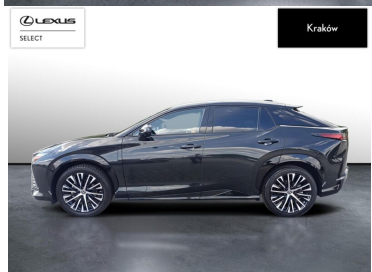

LEXUS RZ

RZ450E OMOTENASHI DIRECT4

189 900 zł brutto

KINTO UŻYWANE

dla Firmy

2 376 zł

netto /mies.

KINTO UŻYWANE

dla Ciebie

2 921 zł

brutto /mies.

Okres finansowania 36 mies.

Wpłata własna 15%

Limit 15 000 km

WYPOSAŻENIE

BEZPIECZEŃSTWO

ABS, ASR (KONTROLA TRAKCJI), ASYSTENT PASA RUCHU, CZUJNIK DESZCZU, CZUJNIK ZMIERZCHU, ESP (STABILIZACJA TORU JAZDY), ISOFIX, KURTINY POWIETRZNE, OGRANICZNIK PRĘDKOŚCI, PODUSZKA POWIETRZNA CHRONIĄCA KOLANA, PODUSZKA POWIETRZNA KIEROWCY, PODUSZKA POWIETRZNA PASAŻERA, PODUSZKI BOCZNE PRZEDNIE, PODUSZKI BOCZNE TYLNE, ŚWIATŁA LED, ŚWIATŁA DO JAZDY DZIENNEJ, ŚWIATŁA PRZECIWMGIELNE, ELEKTRONICZNA KONTROLA CIŚNIENIA W OPONACH, ELEKTRONICZNY SYSTEM ROZDZIAŁU SIŁY HAMOWANIA, LAMPY TYLNE W TECHNOLOGII LED, PODUSZKA KOLAN PASAŻERA, SPRYSKIWACZE REFLEKTORÓW, SYSTEM WSPOMAGANIA HAMOWANIA, KURTINY POWIETRZNE - TYŁ, ASYSTENT HAMOWANIA - BRAKE ASSIST, AKTYWNY ASYSTENT HAMOWANIA AWARYJNEGO, SYSTEM POWIADAMIANIA O WYPADKU, SYSTEM OSTRZEGAJĄCY O MOŻLIWEJ KOLIZJI, KONTROLA ODLEGŁOŚCI, AKTYWNY ASYSTENT ZMIANY PASA RUCHU, ASYSTENT (CZUJNIK) MARTWEGO POLA

KOMFORT

ASYSTENT PARKOWANIA, BLUETOOTH, CZUJNIKI PARKOWANIA PRZEDNIE, CZUJNIKI PARKOWANIA TYLNE, DACH PANORAMICZNY, ELEKTRYCZNE SZYBY PRZEDNIE, ELEKTRYCZNE SZYBY TYLNE, ELEKTRYCZNIE USTAWIANE FOTELE, ELEKTRYCZNIE USTAWIANE LUSTERKA, GNIAZDO USB, HUD (WYŚWIETLACZ PRZEZIERNY), KAMERA COFANIA, KLIMATYZACJA DWUSTREFOWA, ŁOPATKI ZMIANY BIEGÓW, NAWIGACJA GPS, PODGRZEWANA PRZEDNIA SZYBA, PODGRZEWANE LUSTERKA BOCZNE, PODGRZEWANE PRZEDNIE SIEDZENIA, PODGRZEWANE TYLNE SIEDZENIA, PRZYCIEMNIANE SZYBY, TEMPOMAT AKTYWNY, WIELOFUNKCYJNA KIEROWNICA, WSPOMAGANIE KIEROWNICY, DŹWIGNIA ZMIANY BIEGÓW WYKOŃCZONA SKÓRĄ, FOTELE PRZEDNIE WENTYLOWANE, KIEROWNICA OGRZEWANA, KIEROWNICA SKÓRZANA I 40 WIĘCEJ

POJEMNOŚĆ

-

MOC

313 KM

ROK PRODUKCJI

2023

PRZEBIEG

34 582 KM

RODZAJ NADWOZIA

SUV

VAT 23%

TAK

SKRZYNIA BIEGÓW

AUTOMATYCZNA

RODZAJ PALIWA

ELEKTRYCZNY

DATA PIERWSZEJ REJESTRACJI

2023-10-04

KOLOR NADWOZIA

CZARNY METALIK

KRAJ POCHODZENIA

POLSKA

KRAJ POCHODZENIA/NUMER

REJESTRACYJNY

JTJAABAB40A007442

/PY73905

LEXUS SELECT
UŻYWANE Z SALONU

> KOMPLEKSOWA KONTROLA TECHNICZNA

> INDYWIDUALNA OFERTA FINANSOWA