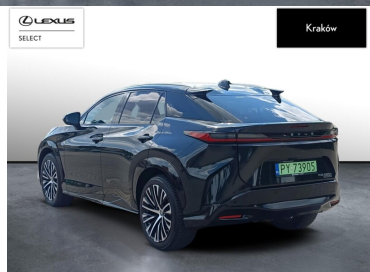

LEXUS RZ

RZ450E OMOTENASHI DIRECT4

189 900 zł brutto

KINTO UŻYWANE

dla Firmy

2 376 zł

netto /mies.

KINTO UŻYWANE

dla Ciebie

2 921 zł

brutto /mies.

Okres finansowania 36 mies.

Wpłata własna 15%

Limit 15 000 km

WYPOSAŻENIE

BEZPIECZEŃSTWO

ABS, ASR (KONTROLA TRAKCJI), ASYSTENT PASA RUCHU, CZUJNIK DESZCZU, CZUJNIK ZMIERZCHU, ESP (STABILIZACJA TORU JAZDY), ISOFIX, KURTINY POWIETRZNE, OGRANICZNIK PRĘDKOŚCI, PODUSZKA POWIETRZNA CHRONIĄCA KOLANA, PODUSZKA POWIETRZNA KIEROWCY, PODUSZKA POWIETRZNA PASAŻERA, PODUSZKI BOCZNE PRZEDNIE, PODUSZKI BOCZNE TYLNE, ŚWIATŁA LED, ŚWIATŁA DO JAZDY DZIENNEJ, ŚWIATŁA PRZECIWMGIELNE, ELEKTRONICZNA KONTROLA CIŚNIENIA W OPONACH, ELEKTRONICZNY SYSTEM ROZDZIAŁU SIŁY HAMOWANIA, LAMPY TYLNE W TECHNOLOGII LED, PODUSZKA KOLAN PASAŻERA, SPRYSKIWACZE REFLEKTORÓW, SYSTEM WSPOMAGANIA HAMOWANIA, KURTINY POWIETRZNE - TYŁ, ASYSTENT HAMOWANIA - BRAKE ASSIST, AKTYWNY ASYSTENT HAMOWANIA AWARYJNEGO, SYSTEM POWIADAMIANIA O WYPADKU, SYSTEM OSTRZEGAJĄCY O MOŻLIWEJ KOLIZJI, KONTROLA ODLEGŁOŚCI, AKTYWNY ASYSTENT ZMIANY PASA RUCHU, ASYSTENT (CZUJNIK) MARTWEGO POLA

KOMFORT

ASYSTENT PARKOWANIA, BLUETOOTH, CZUJNIKI PARKOWANIA PRZEDNIE, CZUJNIKI PARKOWANIA TYLNE, DACH PANORAMICZNY, ELEKTRYCZNE SZYBY PRZEDNIE, ELEKTRYCZNE SZYBY TYLNE, ELEKTRYCZNIE USTAWIANE FOTELE, ELEKTRYCZNIE USTAWIANE LUSTERKA, GNIAZDO USB, HUD (WYŚWIETLACZ PRZEZIERNY), KAMERA COFANIA, KLIMATYZACJA DWUSTREFOWA, ŁOPATKI ZMIANY BIEGÓW, NAWIGACJA GPS, PODGRZEWANA PRZEDNIA SZYBA, PODGRZEWANE LUSTERKA BOCZNE, PODGRZEWANE PRZEDNIE SIEDZENIA, PODGRZEWANE TYLNE SIEDZENIA, PRZYCIEMNIANE SZYBY, TEMPOMAT AKTYWNY, WIELOFUNKCYJNA KIEROWNICA, WSPOMAGANIE KIEROWNICY, DŹWIGNIA ZMIANY BIEGÓW WYKOŃCZONA SKÓRĄ, FOTELE PRZEDNIE WENTYLOWANE, KIEROWNICA OGRZEWANA, KIEROWNICA SKÓRZANA I 40 WIĘCEJ

POJEMNOŚĆ

-

MOC

313 KM

ROK PRODUKCJI

2023

PRZEBIEG

34 582 KM

RODZAJ NADWOZIA

SUV

VAT 23%

TAK

SKRZYNIA BIEGÓW

AUTOMATYCZNA

RODZAJ PALIWA

ELEKTRYCZNY

DATA PIERWSZEJ REJESTRACJI

2023-10-04

KOLOR NADWOZIA

CZARNY METALIK

KRAJ POCHODZENIA

POLSKA

KRAJ POCHODZENIA/NUMER

REJESTRACYJNY

JTJAABAB40A007442

/PY73905

LEXUS SELECT
UŻYWANE Z SALONU

> KOMPLEKSOWA KONTROLA TECHNICZNA

> INDYWIDUALNA OFERTA FINANSOWA