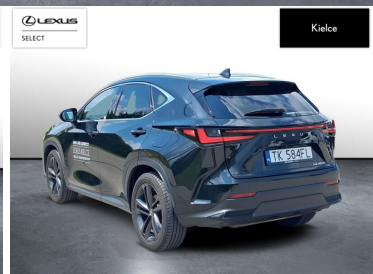

LEXUS NX

NX350H PRESTIGE + DESIGN + TAZU...

244 800 zł brutto

KINTO UŻYWANE
dla Firmy

1 955 zł

netto /mies.

KINTO UŻYWANE
dla Ciebie

2 403 zł

brutto /mies.

Okres finansowania 36 mies.

Wpłata własna 15%

Limit 15 000 km

WYPOSAŻENIE

BEZPIECZEŃSTWO

ABS, ASR (KONTROLA TRAKCJI), ASYSTENT PASA RUCHU, CZUJNIK DESZCZU, CZUJNIK ZMIERZCHU, ESP (STABILIZACJA TORU JAZDY), ISOFIX, KURTYNY POWIETRZNE, OGRANICZNIK PRĘDKOŚCI, PODUSZKA POWIETRZNA CHRONIĄCA KOLANA, PODUSZKA POWIETRZNA KIEROWCY, PODUSZKA POWIETRZNA PASAŻERA, PODUSZKI BOCZNE PRZEDNIE, PODUSZKI BOCZNE TYLNE, ŚWIATŁA LED, ŚWIATŁA DO JAZDY DZIENNEJ, ŚWIATŁA PRZECIWMGIELNE, ELEKTRONICZNA KONTROLA CIŚNIENIA W OPONACH, ELEKTRONICZNY SYSTEM ROZDZIAŁU SIŁY HAMOWANIA, LAMPY DOŚWIELAJĄCE ZAKRĘT, LAMPY TYLNE W TECHNOLOGII LED, PODUSZKA KOLAN PASAŻERA, SPRYSKIWACZE REFLEKTORÓW, SYSTEM WSPOMAGANIA HAMOWANIA, BOCZNA PODUSZKA POWIETRZNA KIEROWCY, KURTYNY POWIETRZNE - TYŁ, ASYSTENT HAMOWANIA - BRAKE ASSIST

KOMFORT

ASYSTENT PARKOWANIA, BLUETOOTH, CZUJNIKI PARKOWANIA PRZEDNIE, CZUJNIKI PARKOWANIA TYLNE, ELEKTRYCZNE SZYBY PRZEDNIE, ELEKTRYCZNE SZYBY TYLNE, ELEKTRYCZNIE USTAWIANE FOTELE, ELEKTRYCZNIE USTAWIANE LUSTERKA, GNIAZDO USB, HUD (WYŚWIETLACZ PRZEZIERNY), KAMERA COFANIA, KLIMATYZACJA DWUSTREFOWA, ŁOPATKI ZMIANY BIEGÓW, NAWIGACJA GPS, PODGRZEWANE LUSTERKA BOCZNE, PODGRZEWANE PRZEDNIE SIEDZENIA, PRZYCIEMNIANE SZYBY, TAPICERKA SKÓRZANA, TEMPOMAT AKTYWNY, WIELOFUNKCYJNA KIEROWNICA, WSPOMAGANIE KIEROWNICY, DŹWIGNIA ZMIANY BIEGÓW WYKOŃCZONA SKÓRĄ, KIEROWNICA OGRZEWANA, KIEROWNICA SKÓRZANA, LUSTERKA BOCZNE SKŁADANE ELEKTRYCZNIE, PODGRZEWANY FOTEL PASAŻERA, WSPOMAGANIE RUSZANIA POD GÓRĘ, ELEKTRYCZNIE USTAWIANY FOTEL KIEROWCY, FELGI ALUMINIOWE 20, PODŁOKIETNIKI - PRZÓD, PODŁOKIETNIKI - TYŁ, ZESTAW GŁOŚNOMÓWIĄCY, KEYLESS GO I 16 WIĘCEJ

POJEMNOŚĆ
2 487 CM³

MOC
243 KM

ROK PRODUKCJI
2025

PRZEBIEG
11 962 KM

RODZAJ NADWOZIA
SUV

VAT 23%
TAK

SKRZYNIA BIEGÓW
AUTOMATYCZNA

RODZAJ PALIWA
HYBRYDA

DATA PIERWSZEJ REJESTRACJI
2025-08-13

KOLOR NADWOZIA
CZARNY

KRAJ POCHODZENIA
POLSKA

KRAJ POCHODZENIA/NUMER
REJESTRACYJNY
JTJCKBEZ502066930
/TK584FL

LEXUS SELECT
UŻYWANE Z SALONU

> KOMPLEKSOWA KONTROLA TECHNICZNA

> INDYWIDUALNA OFERTA FINANSOWA

Konrad Kruszcak

konrad.kruszcak@lexus-kielce.pl

Kielce

Kielce, Transportowców 9

www.lexus-kielce.pl