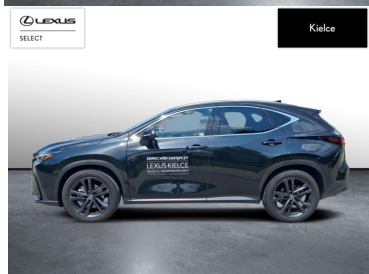

LEXUS NX

NX350H PRESTIGE + DESIGN + TAZU...

244 800 zł brutto

KINTO UŻYWANE
dla Firmy

1 955 zł

netto /mies.

KINTO UŻYWANE
dla Ciebie

2 403 zł

brutto /mies.

Okres finansowania 36 mies.

Wpłata własna 15%

Limit 15 000 km

WYPOSAŻENIE

BEZPIECZEŃSTWO

ABS, ASR (KONTROLA TRAKCJI), ASYSTENT PASA RUCHU, CZUJNIK DESZCZU, CZUJNIK ZMIERZCHU, ESP (STABILIZACJA TORU JAZDY), ISOFIX, KURTYNY POWIETRZNE, OGRANICZNIK PRĘDKOŚCI, PODUSZKA POWIETRZNA CHRONIĄCA KOLANA, PODUSZKA POWIETRZNA KIEROWCY, PODUSZKA POWIETRZNA PASAŻERA, PODUSZKI BOCZNE PRZEDNIE, PODUSZKI BOCZNE TYLNE, ŚWIATŁA LED, ŚWIATŁA DO JAZDY DZIENNEJ, ŚWIATŁA PRZECIWMGIELNE, ELEKTRONICZNA KONTROLA CIŚNIENIA W OPONACH, ELEKTRONICZNY SYSTEM ROZDZIAŁU SIŁY HAMOWANIA, LAMPY DOŚWIELAJĄCE ZAKRĘT, LAMPY TYLNE W TECHNOLOGII LED, PODUSZKA KOLAN PASAŻERA, SPRYSKIWACZE REFLEKTORÓW, SYSTEM WSPOMAGANIA HAMOWANIA, BOCZNA PODUSZKA POWIETRZNA KIEROWCY, KURTYNY POWIETRZNE - TYŁ, ASYSTENT HAMOWANIA - BRAKE ASSIST

KOMFORT

ASYSTENT PARKOWANIA, BLUETOOTH, CZUJNIKI PARKOWANIA PRZEDNIE, CZUJNIKI PARKOWANIA TYLNE, ELEKTRYCZNE SZYBY PRZEDNIE, ELEKTRYCZNE SZYBY TYLNE, ELEKTRYCZNIE USTAWIANE FOTELE, ELEKTRYCZNIE USTAWIANE LUSTERKA, GNIAZDO USB, HUD (WYŚWIETLACZ PRZEZIERNY), KAMERA COFANIA, KLIMATYZACJA DWUSTREFOWA, ŁOPATKI ZMIANY BIEGÓW, NAWIGACJA GPS, PODGRZEWANE LUSTERKA BOCZNE, PODGRZEWANE PRZEDNIE SIEDZENIA, PRZYCIEMNIANE SZYBY, TAPICERKA SKÓRZANA, TEMPOMAT AKTYWNY, WIELOFUNKCYJNA KIEROWNICA, WSPOMAGANIE KIEROWNICY, DŹWIGNIA ZMIANY BIEGÓW WYKOŃCZONA SKÓRĄ, KIEROWNICA OGRZEWANA, KIEROWNICA SKÓRZANA, LUSTERKA BOCZNE SKŁADANE ELEKTRYCZNIE, PODGRZEWANY FOTEL PASAŻERA, WSPOMAGANIE RUSZANIA POD GÓRĘ, ELEKTRYCZNIE USTAWIANY FOTEL KIEROWCY, FELGI ALUMINIOWE 20, PODŁOKIETNIKI - PRZÓD, PODŁOKIETNIKI - TYŁ, ZESTAW GŁOŚNOMÓWIĄCY, KEYLESS GO I 16 WIĘCEJ

POJEMNOŚĆ
2 487 CM³

MOC
243 KM

ROK PRODUKCJI
2025

PRZEBIEG
11 962 KM

RODZAJ NADWOZIA
SUV

VAT 23%
TAK

SKRZYNIA BIEGÓW
AUTOMATYCZNA

RODZAJ PALIWA
HYBRYDA

DATA PIERWSZEJ REJESTRACJI
2025-08-13

KOLOR NADWOZIA
CZARNY

KRAJ POCHODZENIA
POLSKA

KRAJ POCHODZENIA/NUMER
REJESTRACYJNY
JTJCKBEZ502066930
/TK584FL

LEXUS SELECT
UŻYWANE Z SALONU

> KOMPLEKSOWA KONTROLA TECHNICZNA

> INDYWIDUALNA OFERTA FINANSOWA

Konrad Kruszcak

konrad.kruszcak@lexus-kielce.pl

Kielce

Kielce, Transportowców 9

www.lexus-kielce.pl