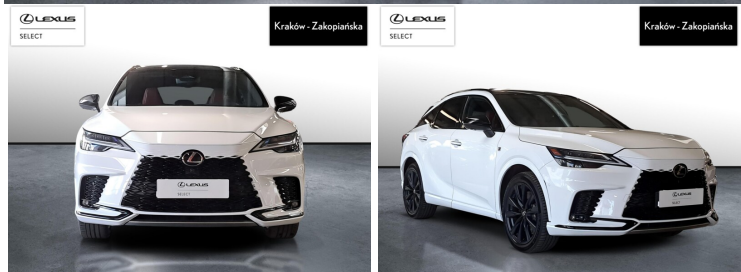

LEXUS RX

500H F SPORT, FVAT 23%, I WŁ.

289 900 zł brutto

WYPOSAŻENIE

BEZPIECZEŃSTWO

ABS, ASR (KONTROLA TRAKCJI), ASYSTENT PASA RUCHU, CZUJNIK DESZCZU, CZUJNIK ZMIERZCHU, ESP (STABILIZACJA TORU JAZDY), ISOFIX, KURTYNY POWIETRZNE, OGRANICZNIK PRĘDKOŚCI, PODUSZKA POWIETRZNA CHRONIĄCA KOLANA, PODUSZKA POWIETRZNA KIEROWCY, PODUSZKA POWIETRZNA PASAŻERA, PODUSZKI BOCZNE PRZEDNIE, PODUSZKI BOCZNE TYLNE, ŚWIATŁA LED, ŚWIATŁA DO JAZDY DZIENNEJ, ŚWIATŁA PRZECIWMGIELNE, ELEKTRONICZNA KONTROLA CIŚNIENIA W OPONACH, ELEKTRONICZNY SYSTEM ROZDZIAŁU SIŁY HAMOWANIA, LAMPY DOŚWIELAJĄCE ZAKRĘT, LAMPY TYLNE W TECHNOLOGII LED, PODUSZKA KOLAN PASAŻERA, SPRYSKIWACZE REFLEKTORÓW, SYSTEM WSPOMAGANIA HAMOWANIA, BOCZNA PODUSZKA POWIETRZNA KIEROWCY, KURTYNY POWIETRZNE - TYŁ, ASYSTENT HAMOWANIA - BRAKE ASSIST, AKTYWNY ASYSTENT HAMOWANIA AWARYJNEGO, SYSTEM POWIADAMIANIA O WYPADKU, SYSTEM OSTRZEGAJĄCY O MOŻLIWEJ KOLIZJI, KONTROLA ODLEGŁOŚCI, ASYSTENT ZAPOBIEGANIA KOLIZJOM NA SKRZYŻOWANIU, AKTYWNY ASYSTENT ZMIANY PASA RUCHU

POJEMNOŚĆ
2 393 CM³

MOC
371 KM

ROK PRODUKCJI
2023

PRZEBIEG
89 799 KM

RODZAJ NADWOZIA
SUV

VAT 23%
TAK

SKRZYNIA BIEGÓW
AUTOMATYCZNA

RODZAJ PALIWA
HYBRYDA