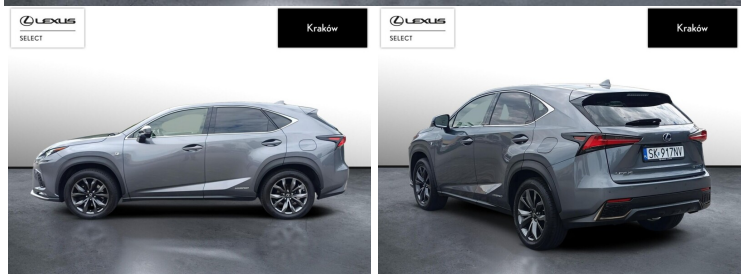

KOMFORT

BLUETOOTH, CZUJNIKI PARKOWANIA PRZEDNIE, CZUJNIKI PARKOWANIA TYLNE, DACH PANORAMICZNY, ELEKTRYCZNE SZYBY PRZEDNIE, ELEKTRYCZNE SZYBY TYLNE, ELEKTRYCZNIE USTAWIANE FOTELE, ELEKTRYCZNIE USTAWIANE LUSTERKA, GNIAZDO USB, KAMERA COFANIA, KLIMATYZACJA AUTOMATYCZNA, ŁOPATKI ZMIANY BIEGÓW, NAWIGACJA GPS, PODGRZEWANA PRZEDNIA SZYBA, PODGRZEWANE LUSTERKA BOCZNE, PODGRZEWANE PRZEDNIE SIEDZENIA, PRZyciemniane SZYBY, TAPICERKA SKÓRZANA, TEMPOMAT AKTYWNY, WIELOFUNKCYJNA KIEROWNICA, WSPOMAGANIE KIEROWNICY, DźWIGNIA ZMIANY BIEGÓW WYKOŃCZONA SKÓRĄ, KIEROWNICA OGRZEWANA, KIEROWNICA SKÓRZANA, LUSTERKA BOCZNE SKŁADANE ELEKTRYCZNIE, PODGRZEWANY FOTEL PASAŻERA, SPORTOWE FOTELE - PRZÓD, WSPOMAGANIE RUSZANIA POD GÓRĘ, TRYBY JAZDY, ELEKTRYCZNIE USTAWIANY FOTEL KIEROWCY, FELGI ALUMINIOWE 18, PODŁOKIETNIKI - PRZÓD, PODŁOKIETNIKI - TYŁ I 15 WIĘCEJ

POJEMNOŚĆ
2 494 CM³

MOC
197 KM

ROK PRODUKCJI
2018

PRZEBIEG
152 000 KM

RODZAJ NADWOZIA
SUV

VAT 23%
TAK

SKRZYNIA BIEGÓW
AUTOMATYCZNA (CVT...)

RODZAJ PALIWA
HYBRYDA

DATA PIERWSZEJ REJESTRACJI
2018-10-31

KOLOR NADWOZIA
SZARY METALIK

KRAJ POCHODZENIA
POLSKA

KRAJ POCHODZENIA/NUMER
REJESTRACYJNY
JTJBJRBZX02095139
/SK917NV

LEXUS SELECT
UŻYWANE Z SALONU

> KOMPLEKSOWA KONTROLA TECHNICZNA

> INDYWIDUALNA OFERTA FINANSOWA